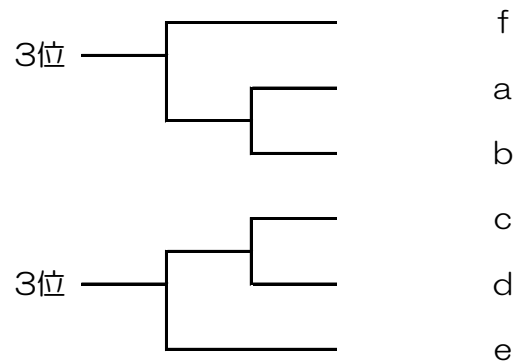

2024年度新人大会 日程および対戦表

男子の部

女子の部

対戦表(リーグ戦)

1日目【10/5(土)】

女子予選リーグ

滝の沢中会場

aブロック

	大庭	高浜
大庭		
高浜		

bブロック

	滝の沢	白百合
滝の沢		
白百合		

cブロック

	鶴沼	慶應湘南
鶴沼		
慶應湘南		

dブロック

	羽鳥	湘洋	湘南学園
羽鳥			
湘洋			
湘南学園			

藤ヶ岡中会場