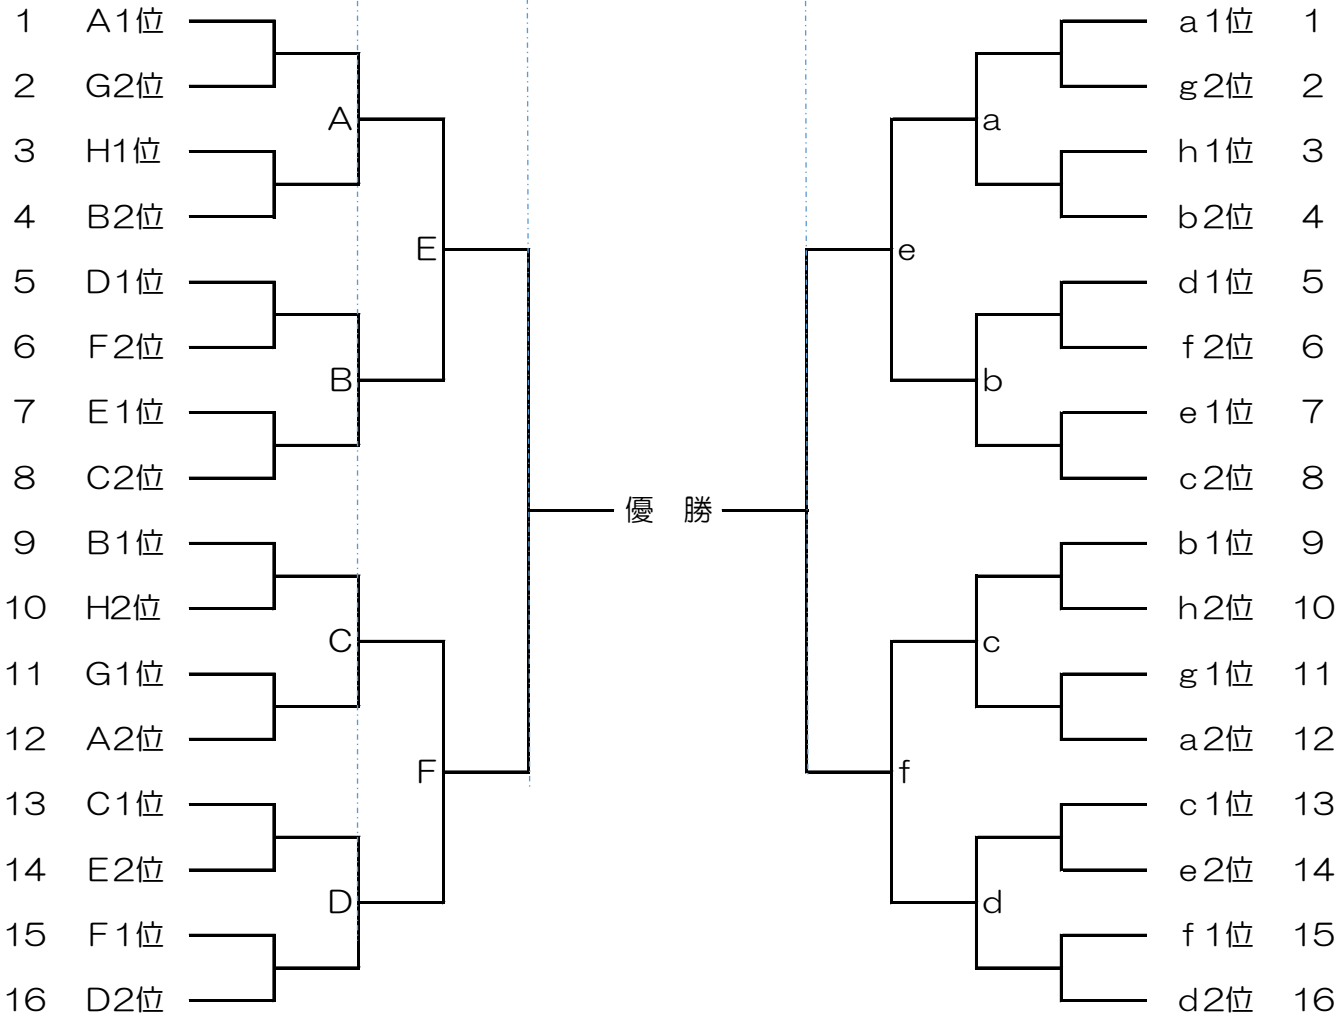

2024年度新人大会 日程および対戦表

男子の部

女子の部

対戦表(リーグ戦)

1日目【10/5(土)】

女子予選リーグ

滝の沢中会場

aブロック

	大庭	高浜
大庭		
高浜		

bブロック

	滝の沢	白百合
滝の沢		
白百合		

cブロック

	鶴沼	慶應湘南
鶴沼		
慶應湘南		

dブロック

	羽鳥	湘洋	湘南学園
羽鳥			
湘洋			
湘南学園			

藤ヶ岡中会場

eブロック

	湘南台	善行	第一
湘南台			
善行			
第一			

fブロック

	藤ヶ岡	長後	御所見
藤ヶ岡			
長後			
御所見			

高倉中会場

gブロック

	明治	大清水	片瀬
明治			
大清水			
片瀬			

hブロック