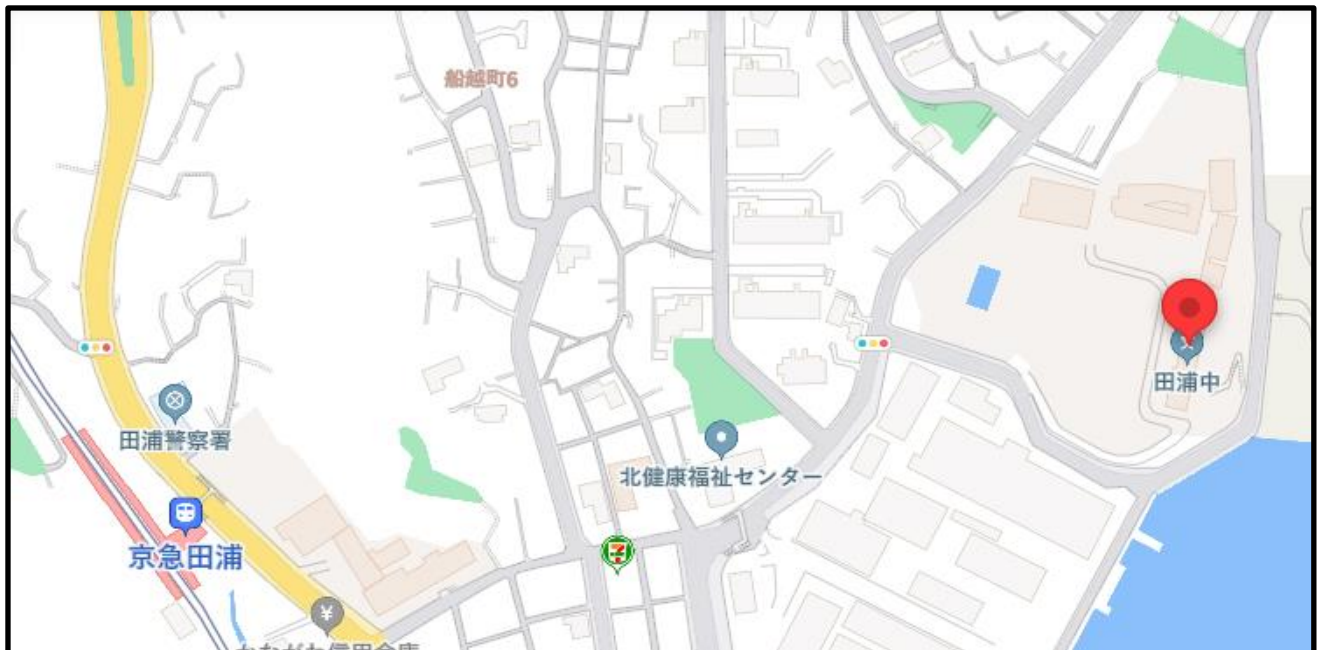

横須賀市立 田浦中学校 使用上の注意事項

【アクセス方法】

◇京浜急行 田浦駅 下車 徒歩約7分です。

船越商店街を抜け、行政センターを左手に見て歩くと右手の高台に学校があります。

【田浦中周辺マップ】

〒237-0076

横須賀市船越町 7-66

TEL 046(861)6115