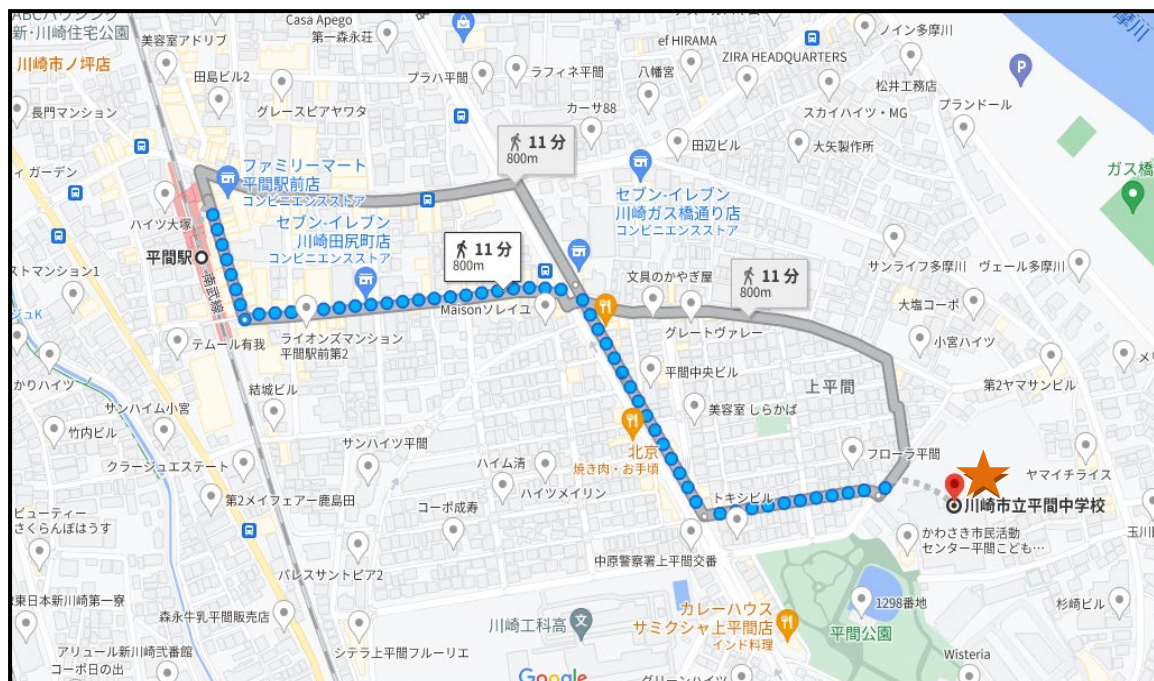

川崎市立平間中学校 会場利用の注意点

◎最寄り駅 JR南武線 平間駅から徒歩 11分

全員へのお願い

*開場は8時30分です。

保護者の方へのお願い

*保護者の方の観客席はサイドベンチとなります。

*体育館・校舎・および学校周辺も禁煙となっています。喫煙はご遠慮ください。

顧問の先生方へのお願い

車でお越しの場合は、付近の有料パーキングを利用してください。