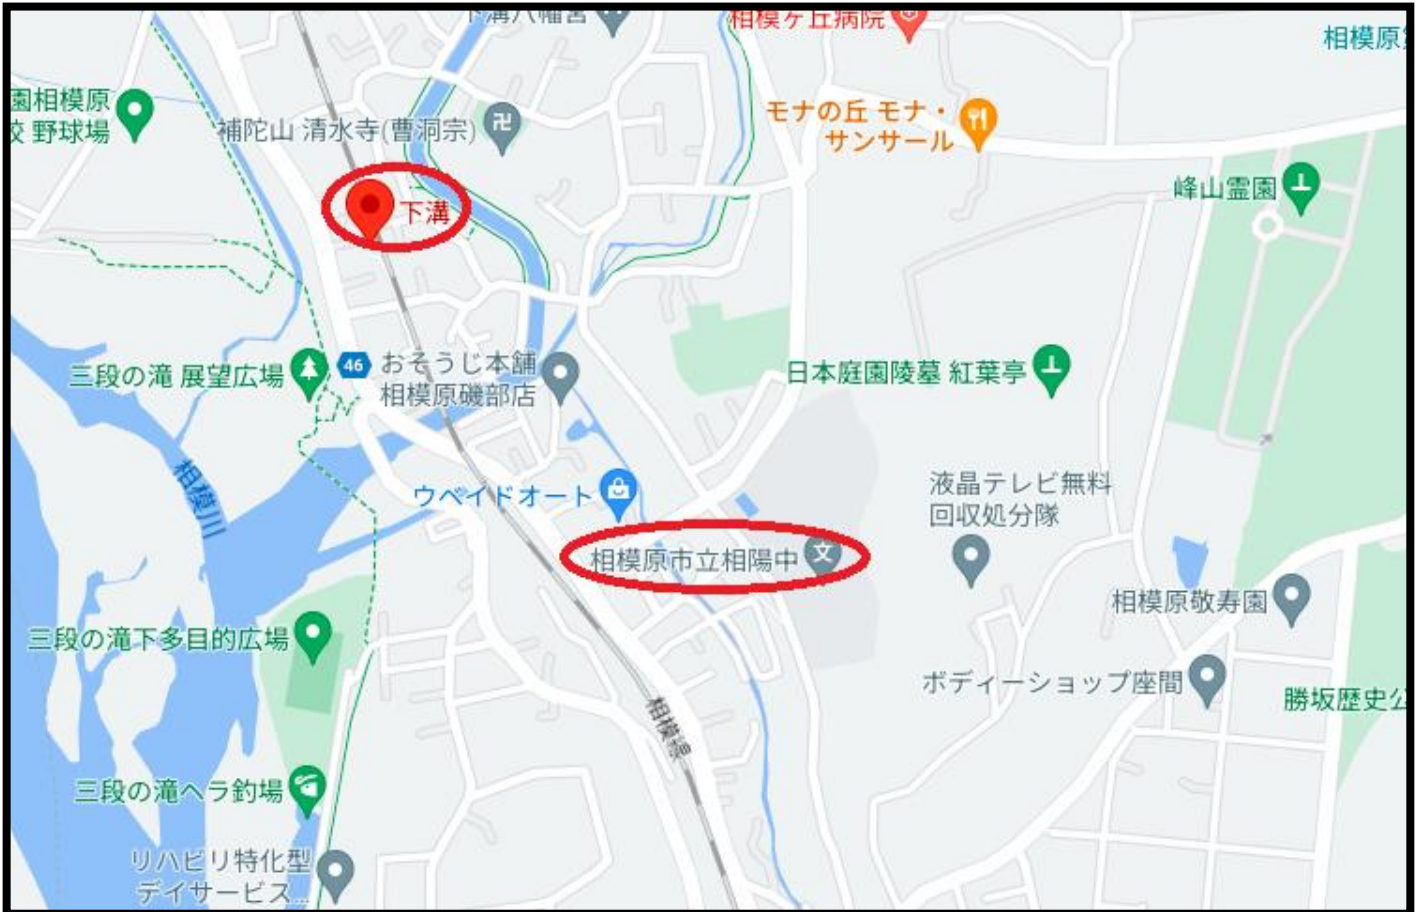

# 相模原市立相陽中学校

住所：相模原市南区磯部 1 5 4 0

## <会場までのアクセス>

J R相模線 下溝駅下車 徒歩10分