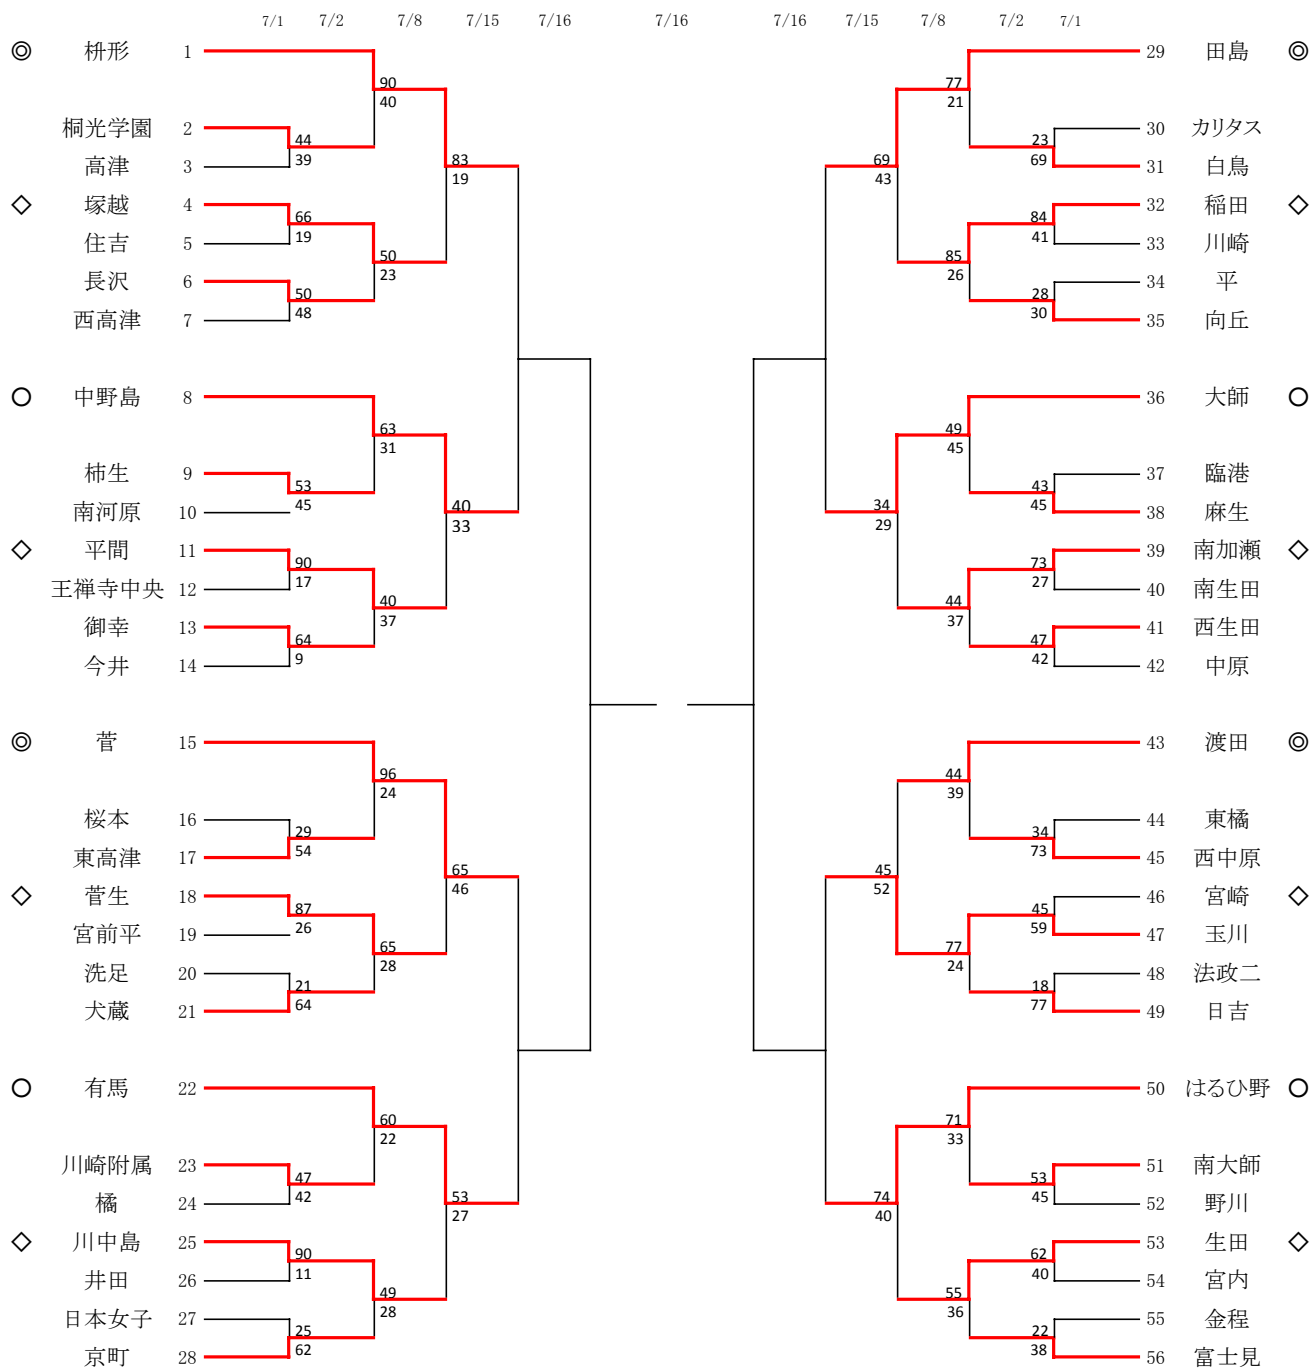

神奈川県中学校総合体育大会川崎ブロック大会 《女子の部》

◎: 4シード
○: 8シード
◇: 16シード

枅形	田島	渡田	菅
有馬	中野島	はるひ野	大師
稲田	川中島	生田	平間
菅生	南加瀬	塚越	宮崎