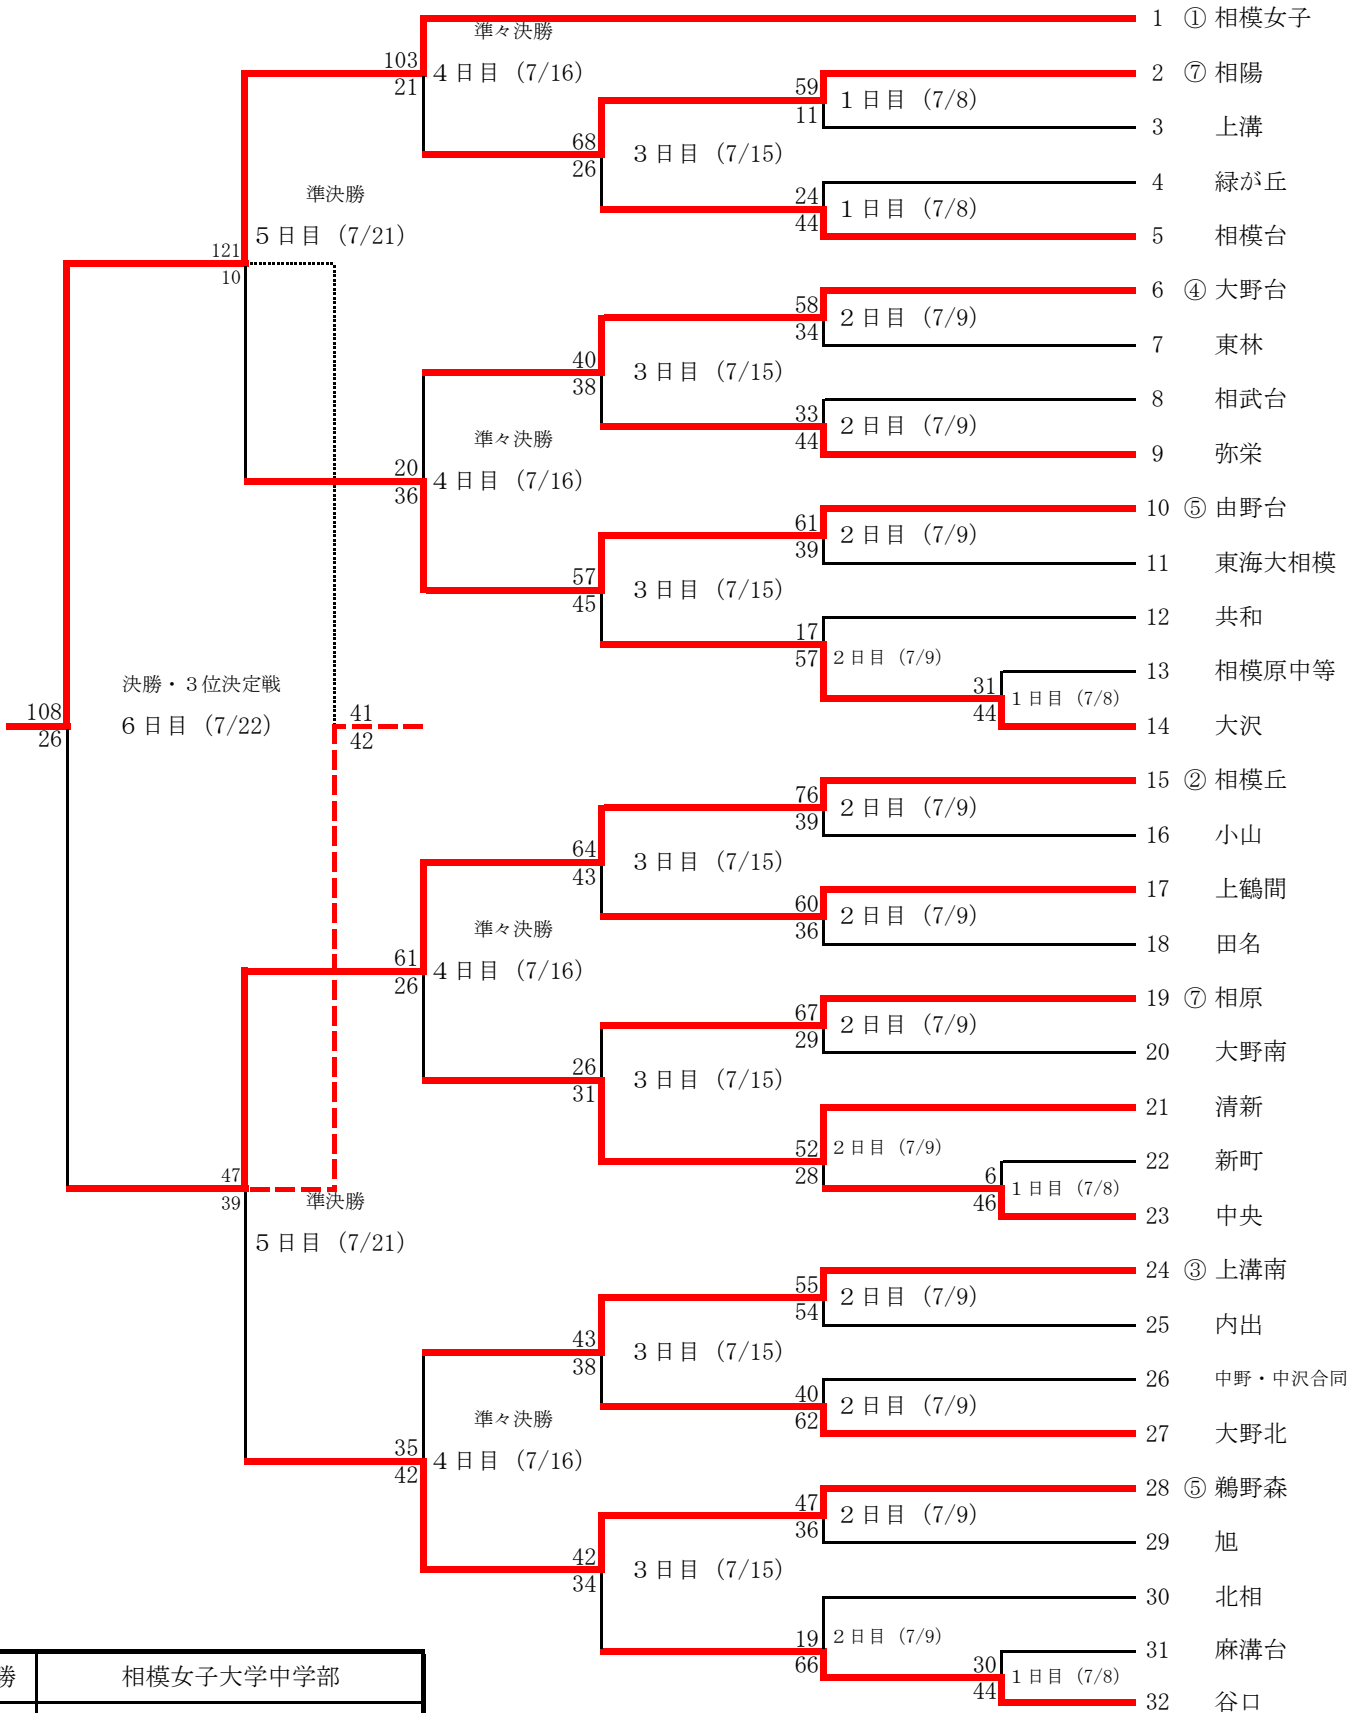

15. 組み合わせ (女子)

優勝	相模女子大学中学部
2位	相模原市立相模丘中学校
3位	相模原市立鵜野森中学校
3位	相模原市立由野台中学校