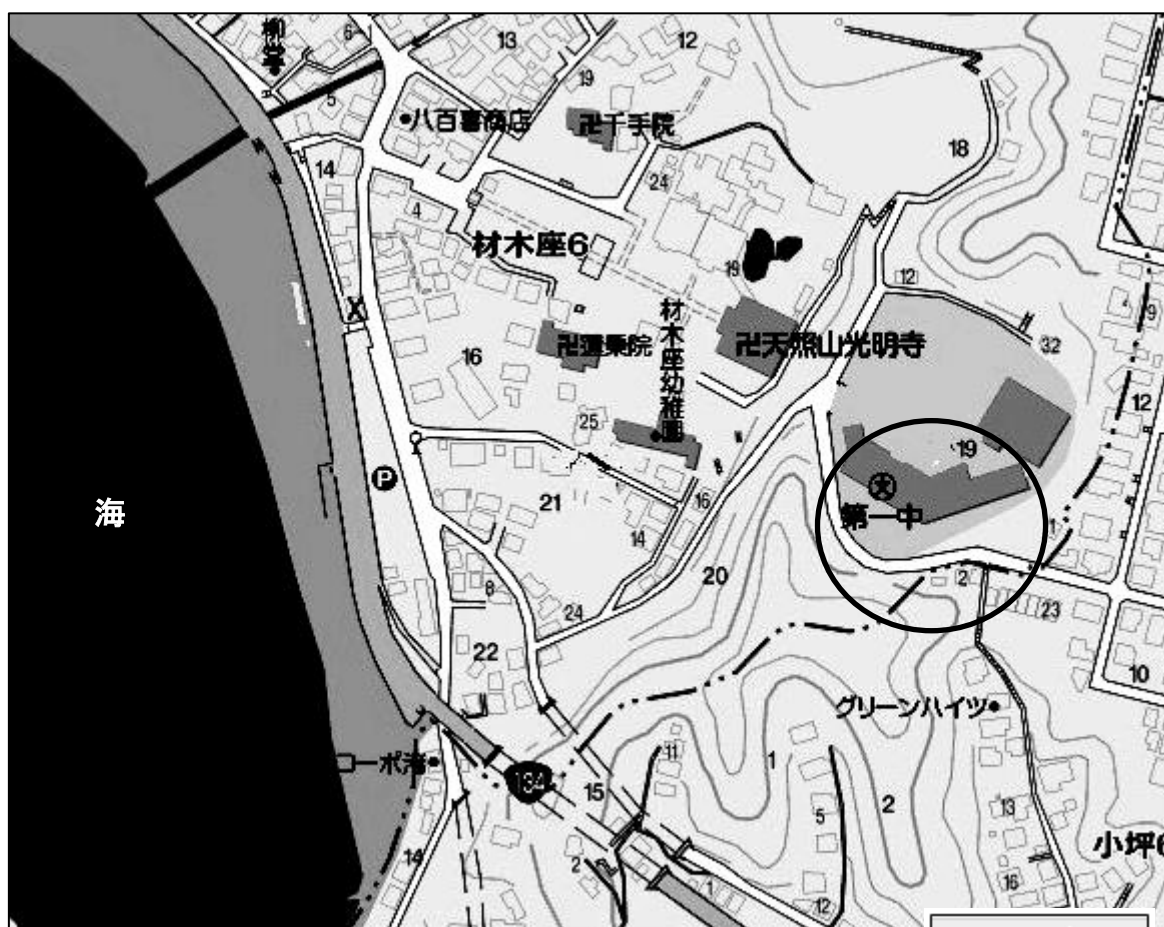

鎌倉市立第一中学校 使用上の注意事項

会場までのアクセス

JR 横須賀線 鎌倉駅下車 徒歩約35分

※バスかタクシーを乗り合わせて利用が良いかと思えます。

会場使用上の注意

- 体育館および更衣室以外には立ち入らないこと。
- バスケットシューズの使用については、指示に従うこと。
- 貴重品の管理は各学校で行うこと。
- 下履きの管理は各自で行うこと。(ケースに入れる。)
- トイレは体育館のトイレのみ使用すること。
- ゴミは各自で持ち帰ること。

保護者の方の駐車スペースはございません。お車でのご来場はご遠慮ください。

鎌倉市立深沢中学校 使用上の注意事項

住所：鎌倉市梶原 1－14－1

<会場までのアクセス>

JR 大船駅より

湘南モノレール乗車→「湘南深沢」下車 徒歩約10分

JR 藤沢駅南口より

1番乗り場鎌倉駅行乗車→「深沢小学校前」下車 徒歩約5分