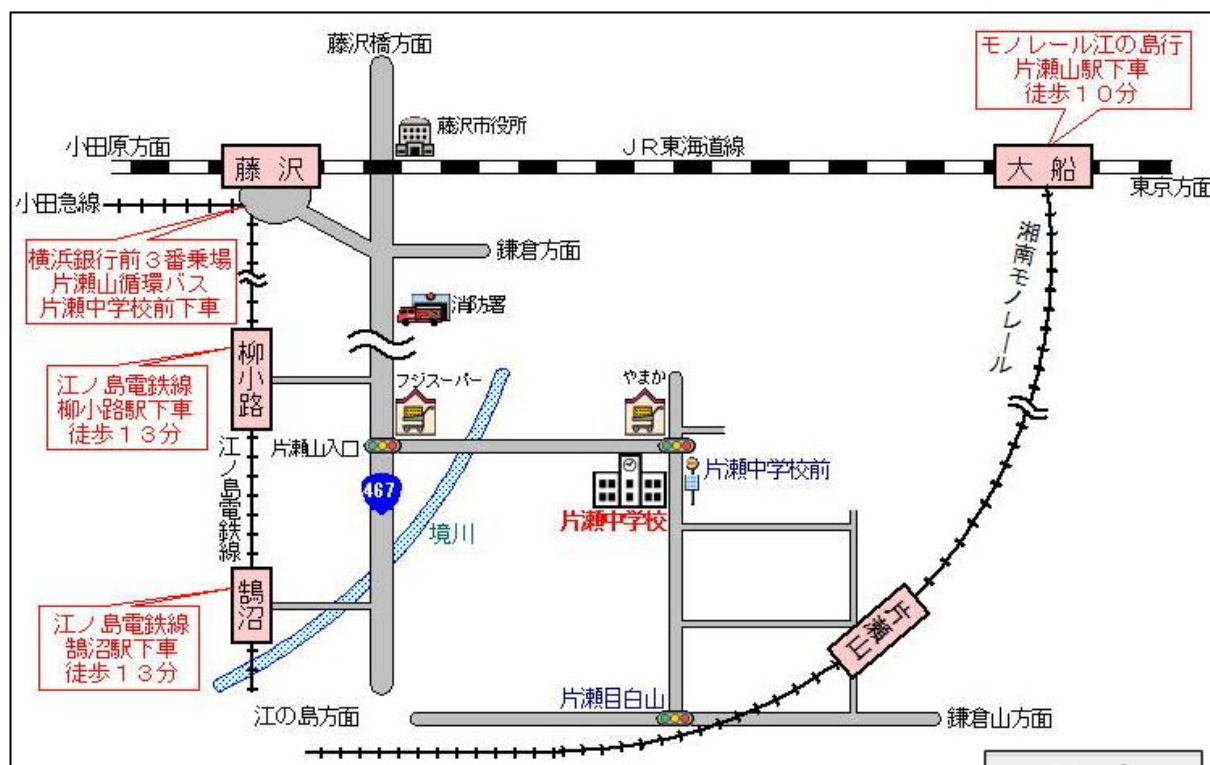

保護者の方の駐車スペースはございません。お車でのご来場はご遠慮ください。

鎌倉市立深沢中学校 使用上の注意事項

住所：鎌倉市梶原 1－14－1

<会場までのアクセス>

JR 大船駅より

湘南モノレール乗車→「湘南深沢」下車 徒歩約10分

JR 藤沢駅南口より

1番乗り場鎌倉駅行乗車→「深沢小学校前」下車 徒歩約5分

藤沢市立片瀬中学校 使用上の注意事項

会場までのアクセス

江ノ島電鉄線 鵜沼駅下車 徒歩約13分

会場使用上の注意

- 外でのアップは可能ですが、声出しは禁止です。また、外ではボールの使用ができません。
- 会場で許可された場所以外には立ち入らないこと。
- 外靴は、靴袋かバッグに入れること。
- 貴重品の管理は各学校でおこなうこと。
- ゴミは各自もちかえること。
- ギャラリーでの観戦は保護者のみです。
- 会場の設備等の破損は、顧問またはコート主任に知らせること。
- 過去に会場使用上の注意が守られず、大会会場として利用できなくなることがありました。

保護者の方の駐車スペースはございません。お車でのご来場はご遠慮ください。

有料パーキングを必ず利用し、近くのスーパーの駐車場などは使わないでください。

茅ヶ崎市立第一中学校 使用上の注意事項

住所：茅ヶ崎市東海岸南 4-10-1

<会場までのアクセス>

JR 東海道線 茅ヶ崎駅下車 徒歩15分

<会場使用上の注意>

- 荷物置き場が狭いため、整理整頓を。外靴は必ず靴袋かバッグに入れること。
- 会場で許可された場所以外には立ち入らないこと。
- 会場の設備等の破損は顧問またはコート主任に知らせること。
- 一中通りから中学校への進入は7：30～8：30は禁止です。