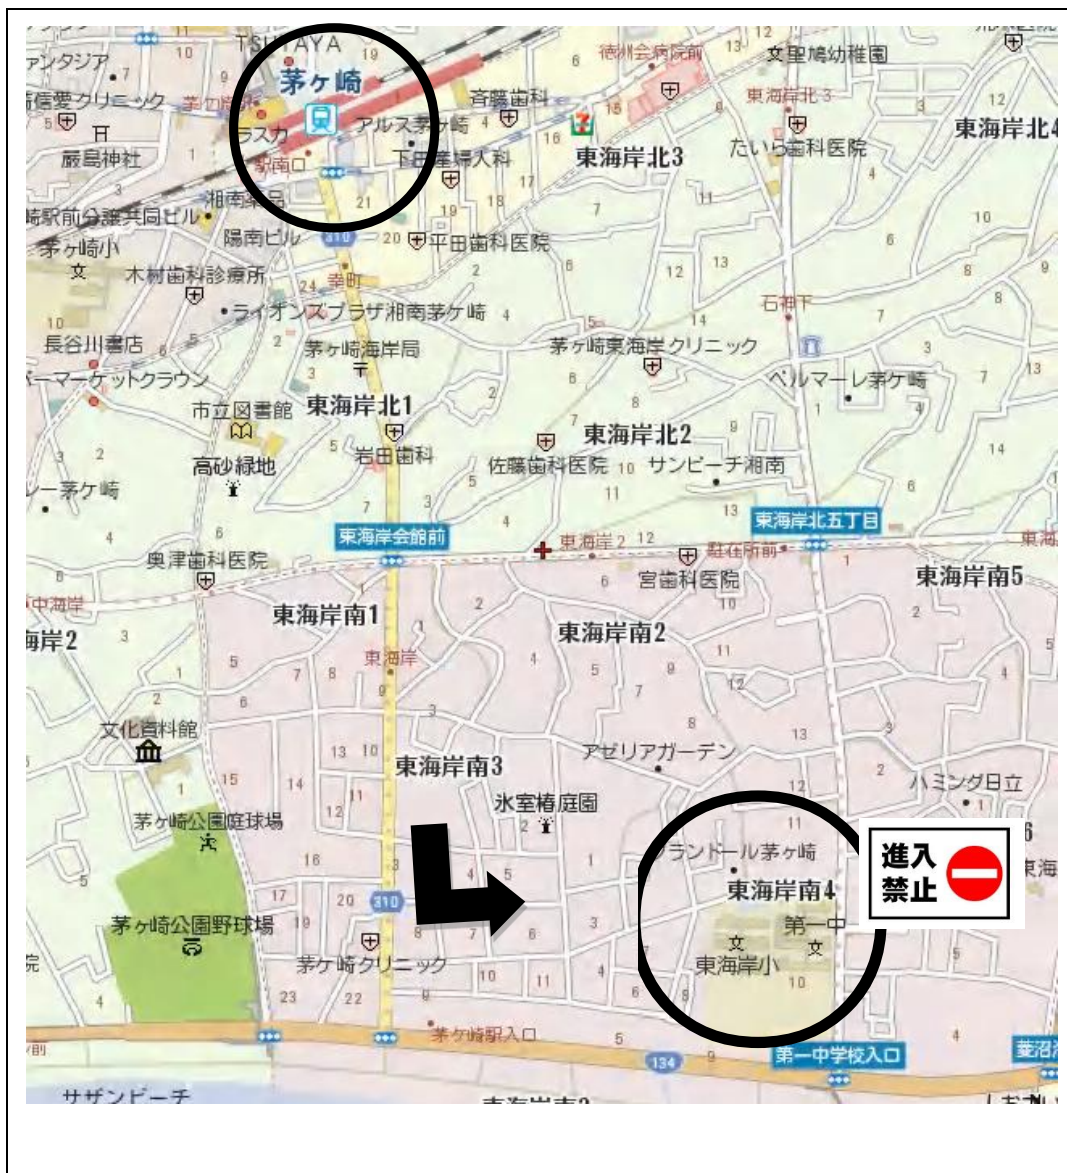

鎌倉市立第一中学校 使用上の注意事項

会場までのアクセス

JR 横須賀線 鎌倉駅下車 徒歩約35分

※バスかタクシーを乗り合わせて利用が良いかと思えます。

会場使用上の注意

- 体育館および更衣室以外には立ち入らないこと。
- バスケットシューズの使用については、指示に従うこと。
- 貴重品の管理は各学校で行うこと。
- 下履きの管理は各自で行うこと。(ケースに入れる。)
- トイレは体育館のトイレのみ使用すること。
- ゴミは各自で持ち帰ること。

保護者の方の駐車スペースはございません。お車でのご来場はご遠慮ください。

鎌倉市立深沢中学校 使用上の注意事項

住所：鎌倉市梶原 1－14－1

<会場までのアクセス>

JR 大船駅より

湘南モノレール乗車→「湘南深沢」下車 徒歩約10分

JR 藤沢駅南口より

1番乗り場鎌倉駅行乗車→「深沢小学校前」下車 徒歩約5分

藤沢市立片瀬中学校 使用上の注意事項

会場までのアクセス

江ノ島電鉄線 鵜沼駅下車 徒歩約13分

会場使用上の注意

- 外でのアップは可能ですが、声出しは禁止です。また、外ではボールの使用ができません。
- 会場で許可された場所以外には立ち入らないこと。
- 外靴は、靴袋かバッグに入れること。
- 貴重品の管理は各学校でおこなうこと。
- ゴミは各自もちかえること。
- ギャラリーでの観戦は保護者のみです。
- 会場の設備等の破損は、顧問またはコート主任に知らせること。
- 過去に会場使用上の注意が守られず、大会会場として利用できなくなることがありました。

保護者の方の駐車スペースはございません。お車でのご来場はご遠慮ください。

有料パーキングを必ず利用し、近くのスーパーの駐車場などは使わないでください。

茅ヶ崎市立第一中学校 使用上の注意事項

住所：茅ヶ崎市東海岸南 4-10-1

<会場までのアクセス>

JR 東海道線 茅ヶ崎駅下車 徒歩15分

<会場使用上の注意>

- 荷物置き場が狭いため、整理整頓を。外靴は必ず靴袋かバッグに入れること。
- 会場で許可された場所以外には立ち入らないこと。
- 会場の設備等の破損は顧問またはコート主任に知らせること。
- 一中通りから中学校への進入は7：30～8：30は禁止です。