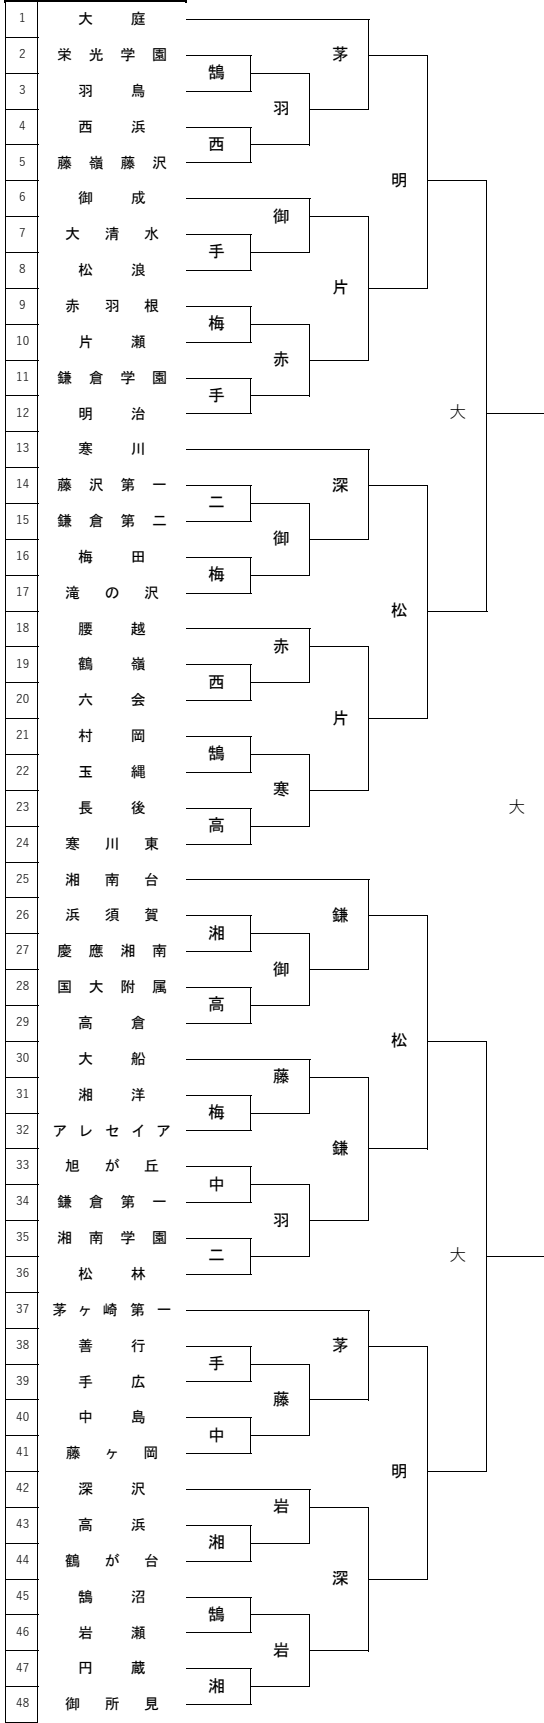

令和4年度(2022年度) 神奈川県中学校バスケットボール新人大会 湘南ブロック予選会

男子 48校

10月29日(土) 男子・女子1回戦
鎌倉市立手広中学校体育館
藤沢市立鶴沼中学校体育館
藤沢市立湘南台中学校体育館
茅ヶ崎市立梅田中学校体育館
鎌倉市立第二中学校体育館
藤沢市立高倉中学校体育館
茅ヶ崎市立中島中学校体育館
茅ヶ崎市立西浜中学校体育館

10月30日(日) 男子・女子2回戦
鎌倉市立岩瀬中学校体育館
藤沢市立羽鳥中学校体育館
寒川町立寒川中学校体育館
鎌倉市立御成中学校体育館
藤沢市立藤ヶ岡中学校体育館
茅ヶ崎市立赤羽根中学校体育館

11月5日(土) 男子・女子3回戦
鎌倉市立深沢中学校体育館
藤沢市立片瀬中学校体育館
鎌倉市立第一中学校体育館
茅ヶ崎市立第一中学校体育館

11月6日(日) 男子・女子準々決勝
藤沢市立明治中学校体育館
茅ヶ崎市立松林中学校体育館

11月12日(土) 男子・女子準決勝・決勝
鎌倉市立大船中学校体育館

男子決勝

0					0

女子決勝

0					0

男子
優勝
準優勝
3位
5位

女子
優勝
準優勝
3位
5位

女子 46校

<会場略記号>

鎌	鎌倉第一	二	鎌倉第二	手	手広
御	御成	深	深沢	大	大船
岩	岩瀬	高	高倉	鶴	鶴沼
湘	湘南台	羽	羽鳥	藤	藤ヶ岡
明	明治	片	片瀬	中	中島
梅	梅田	赤	赤羽根	西	西浜
松	松林	寒	寒川	茅	茅ヶ崎第一