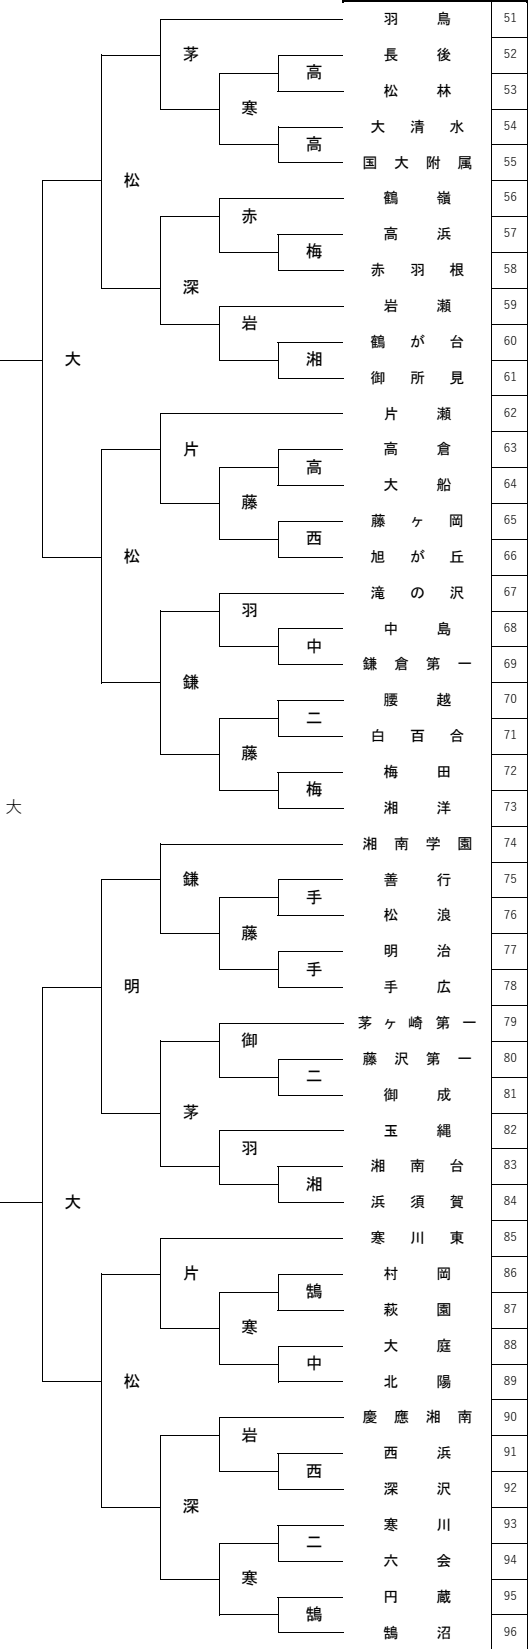

令和4年度(2022年度) 神奈川県中学校バスケットボール新人大会 湘南ブロック予選会

男子 48校

10月29日(土) 男子・女子1回戦
鎌倉市立手広中学校体育館
藤沢市立鶴沼中学校体育館
藤沢市立湘南台中学校体育館
茅ヶ崎市立梅田中学校体育館
鎌倉市立第二中学校体育館
藤沢市立高倉中学校体育館
茅ヶ崎市立中島中学校体育館
茅ヶ崎市立西浜中学校体育館

10月30日(日) 男子・女子2回戦
鎌倉市立岩瀬中学校体育館
藤沢市立羽鳥中学校体育館
寒川町立寒川中学校体育館
鎌倉市立御成中学校体育館
藤沢市立藤ヶ岡中学校体育館
茅ヶ崎市立赤羽根中学校体育館

11月5日(土) 男子・女子3回戦
鎌倉市立深沢中学校体育館
藤沢市立片瀬中学校体育館
鎌倉市立第一中学校体育館
茅ヶ崎市立第一中学校体育館

11月6日(日) 男子・女子準々決勝
藤沢市立明治中学校体育館
茅ヶ崎市立松林中学校体育館

11月12日(土) 男子・女子準決勝・決勝
鎌倉市立大船中学校体育館

男子決勝

0					0

女子決勝

0					0

男子
優勝
準優勝
3位
5位

女子
優勝
準優勝
3位
5位

女子 46校

<会場略記号>

鎌	鎌倉第一	二	鎌倉第二	手	手広
御	御成	深	深沢	大	大船
岩	岩瀬	高	高倉	鶴	鶴沼
湘	湘南台	羽	羽鳥	藤	藤ヶ岡
明	明治	片	片瀬	中	中島
梅	梅田	赤	赤羽根	西	西浜
松	松林	寒	寒川	茅	茅ヶ崎第一