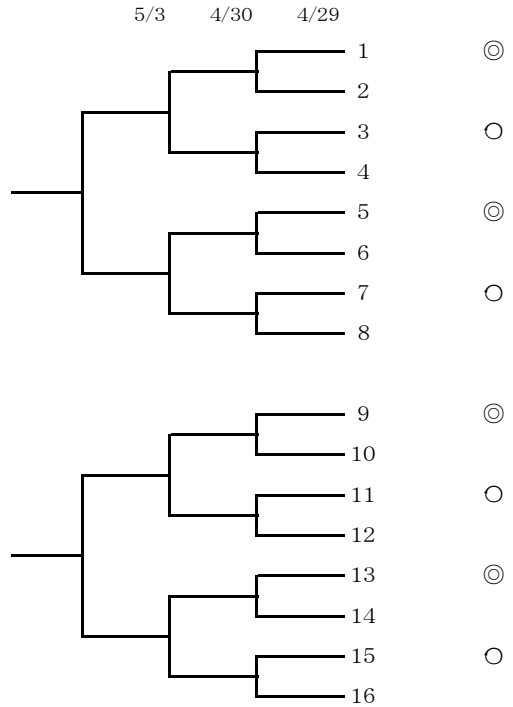

会場校 ①向丘・菅生・東高津・南菅・柿生

会場校 ②枳形・宮崎・はるひ野・麻生

ありがとうございます。抽選はおしまいです。ご確認ができましたら、終了してください！

2022年度

川崎市中学校春季バスケットボール大会

《 男子の部 》

《 女子の部 》

優勝	川崎市立	中学校
準優勝	川崎市立	中学校
第3位	川崎市立	中学校
第4位	川崎市立	中学校
第5位	川崎市立	中学校
第5位	川崎市立	中学校
第5位	川崎市立	中学校
第5位	川崎市立	中学校