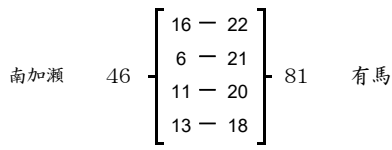

川崎市中学校新人大会 中央大会 バスケットボール

《 男子の部 》

《 女子の部 》

男子(西高津会場)

男子(西中原会場)

女子(西高津会場)

女子(西中原会場)

優勝	川崎市立麻生中学校
優勝	川崎市立有馬中学校
第3位	川崎市立稲田中学校
第3位	川崎市立南加瀬中学校
第5位	川崎市立田島中学校
第5位	川崎市立御幸中学校
第5位	川崎市立中野島中学校
第5位	川崎市立南菅中学校