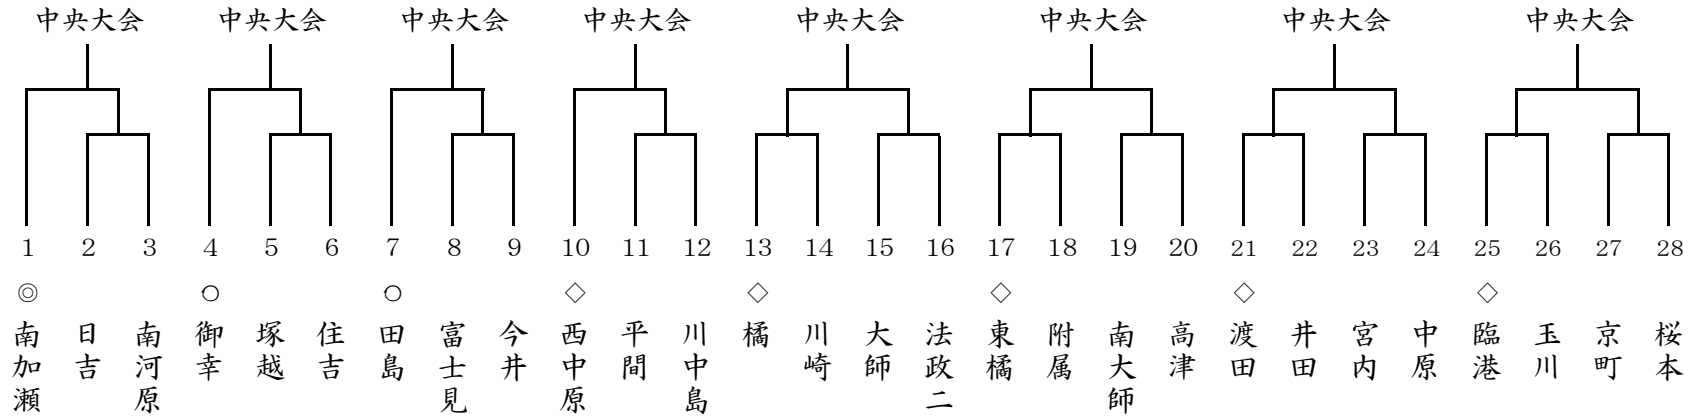

川崎市中学校春季バスケットボール大会

《 男子 の 部 》

南ブロック

4シード 南加瀬 会場校 ①橋・中原・大師・臨港・富士見
8シード 田島, 御幸
16シード 臨港, 渡田, 西中原, 東橋, 橋 会場校 ②今井・平間・京町・渡田