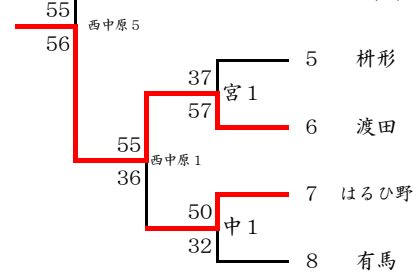

川崎市中学校新人大会 中央大会 バスケットボール

《 男子の部 》

《 女子の部 》

男子(西高津会場)

男子(西中原会場)

女子(西高津会場)

女子(西中原会場)

優勝	川崎市立麻生中学校
優勝	川崎市立有馬中学校
第3位	川崎市立稲田中学校
第3位	川崎市立南加瀬中学校
第5位	川崎市立田島中学校
第5位	川崎市立御幸中学校
第5位	川崎市立中野島中学校
第5位	川崎市立南菅中学校