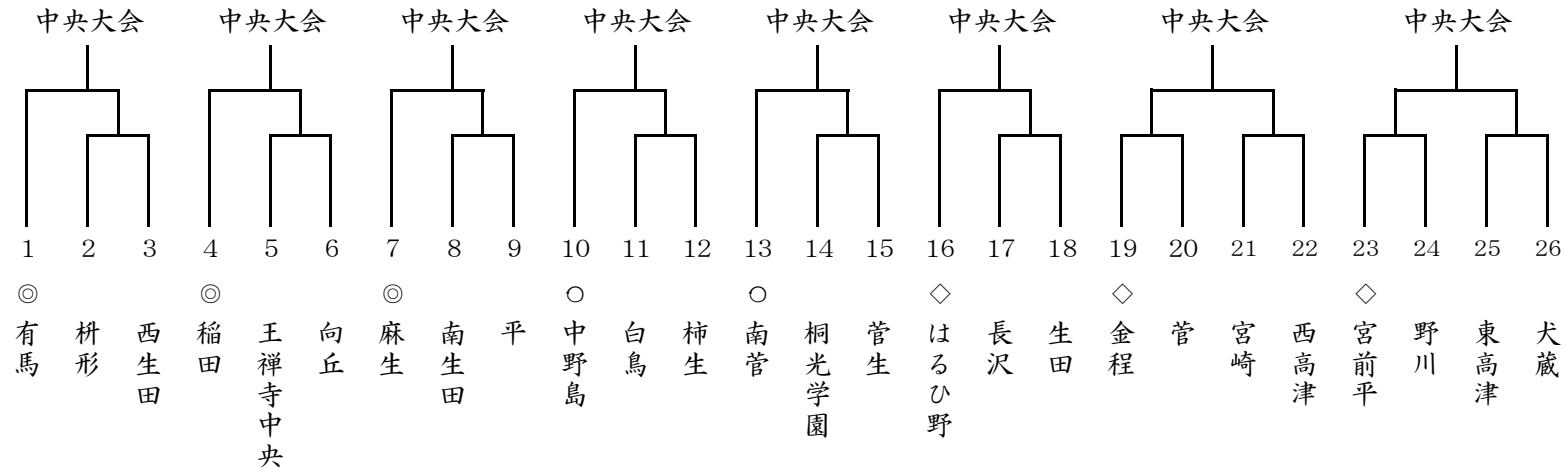

男	14	14	13	13
	28		26	
女	14	14	14	14
	28		28	

川崎市中学校春季バスケットボール大会

《 男子 の 部 》

南ブロック

4シード 南加瀬 会場校 ①橋・中原・大師・臨港・富士見
 8シード 田島, 御幸
 16シード 臨港, 渡田, 西中原, 東橋, 橋 会場校 ②今井・平間・京町・渡田

北ブロック

◎4シード 有馬, 麻生, 稲田 会場校 ①向丘・菅生・東高津・南管・柿生
 ○8シード 中野島, 南管
 ◇16シード 宮前平, 金程, はるひ野 会場校 ②枳形・宮崎・はるひ野・麻生