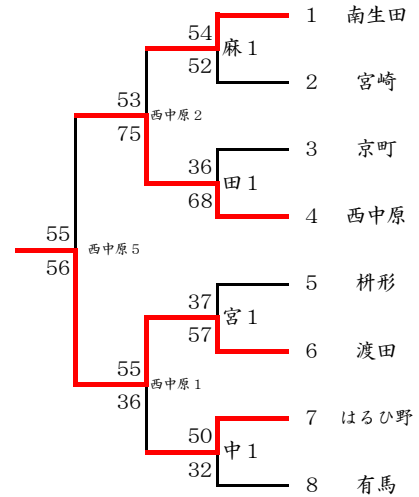

川崎市中学校新人大会 中央大会 バスケットボール

《 男子の部 》

《 女子の部 》

男子(西高津会場)

男子(西中原会場)

女子(西高津会場)

女子(西中原会場)

優勝	川崎市立麻生中学校
優勝	川崎市立有馬中学校
第3位	川崎市立稲田中学校
第3位	川崎市立南加瀬中学校
第5位	川崎市立田島中学校
第5位	川崎市立御幸中学校
第5位	川崎市立中野島中学校
第5位	川崎市立南菅中学校