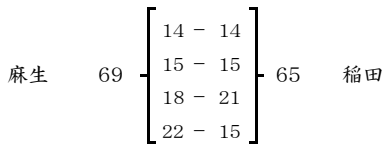

川崎市中学校新人大会 中央大会 バスケットボール

《 男子の部 》

《 女子の部 》

男子(西高津会場)

男子(西中原会場)

女子(西高津会場)

女子(西中原会場)

優勝	川崎市立麻生中学校
優勝	川崎市立有馬中学校
第3位	川崎市立稲田中学校
第3位	川崎市立南加瀬中学校
第5位	川崎市立田島中学校
第5位	川崎市立御幸中学校
第5位	川崎市立中野島中学校
第5位	川崎市立南菅中学校