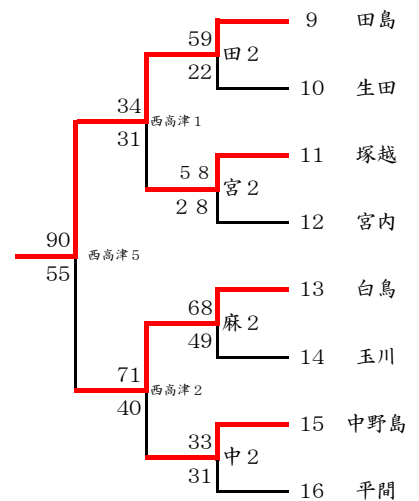

川崎市中学校新人大会 中央大会 バスケットボール

《 男子の部 》

《 女子の部 》

男子(西高津会場)

男子(西中原会場)

女子(西高津会場)

女子(西中原会場)

優勝	川崎市立麻生中学校
優勝	川崎市立有馬中学校
第3位	川崎市立稲田中学校
第3位	川崎市立南加瀬中学校
第5位	川崎市立田島中学校
第5位	川崎市立御幸中学校
第5位	川崎市立中野島中学校
第5位	川崎市立南菅中学校

男	14	14	13	13
	28		26	
女	14	14	14	14
	28		28	

南地区					北地区				
(南)		(東)			(西)			(北)	
1	大師	15	日吉	28	東高津		41	南管	
2	南大師	16	南加瀬	29	西高津		44	南生田	ベスト8
3	川中島	17	平間 ベスト16	30	宮崎	ベスト16	42	管	
4	桜本	18	玉川 ベスト16	31	野川		43	生田	ベスト16
5	臨港	19	住吉	32	有馬	ベスト16	45	西生田	
6	田島 1位	20	井田	33	宮前平		46	金程	
7	京町 ベスト16	21	今井	34	向丘		47	長沢	
8	渡田 1位	22	中原	35	平		48	麻生	
9	富士見	23	宮内 ベスト16	36	菅生		49	柿生	
10	川崎	24	西中原 3位	37	犬蔵		50	王禅寺中央	
11	川崎附属	25	東橘	38	稲田		51	白鳥	3位
12	南河原	26	橘	39	枅形	ベスト16	52	はるひ野	ベスト8
13	御幸	27	高津	40	中野島	ベスト8	54	カリタス	
14	塚越 ベスト8	53	法政第二	56	洗足学園		55	日本女子	
							57	桐光学園	