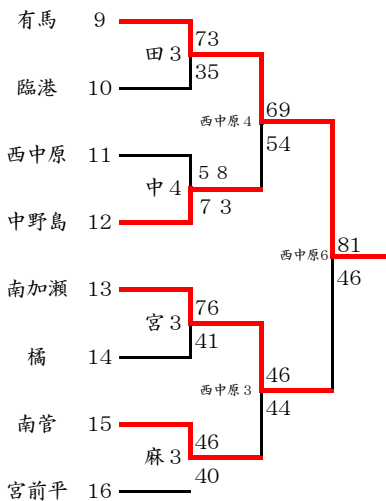

川崎市中学校新人大会 中央大会 バスケットボール

《 男子の部 》

《 女子の部 》

男子(西高津会場)

男子(西中原会場)

女子(西高津会場)

女子(西中原会場)

優勝	川崎市立麻生中学校
優勝	川崎市立有馬中学校
第3位	川崎市立稲田中学校
第3位	川崎市立南加瀬中学校
第5位	川崎市立田島中学校
第5位	川崎市立御幸中学校
第5位	川崎市立中野島中学校
第5位	川崎市立南菅中学校

男	14	14	13	13
	28		26	
女	14	14	14	14
	28		28	

南地区					北地区				
(南)		(東)			(西)			(北)	
1	大師	15	日吉	28	東高津		41	南管	
2	南大師	16	南加瀬	29	西高津		44	南生田	ベスト8
3	川中島	17	平間 ベスト16	30	宮崎	ベスト16	42	管	
4	桜本	18	玉川 ベスト16	31	野川		43	生田	ベスト16
5	臨港	19	住吉	32	有馬	ベスト16	45	西生田	
6	田島 1位	20	井田	33	宮前平		46	金程	
7	京町 ベスト16	21	今井	34	向丘		47	長沢	
8	渡田 1位	22	中原	35	平		48	麻生	
9	富士見	23	宮内 ベスト16	36	菅生		49	柿生	
10	川崎	24	西中原 3位	37	犬蔵		50	王禅寺中央	
11	川崎附属	25	東橘	38	稲田		51	白鳥	3位
12	南河原	26	橘	39	枅形	ベスト16	52	はるひ野	ベスト8
13	御幸	27	高津	40	中野島	ベスト8	54	カリタス	
14	塚越 ベスト8	53	法政第二	56	洗足学園		55	日本女子	
							57	桐光学園	