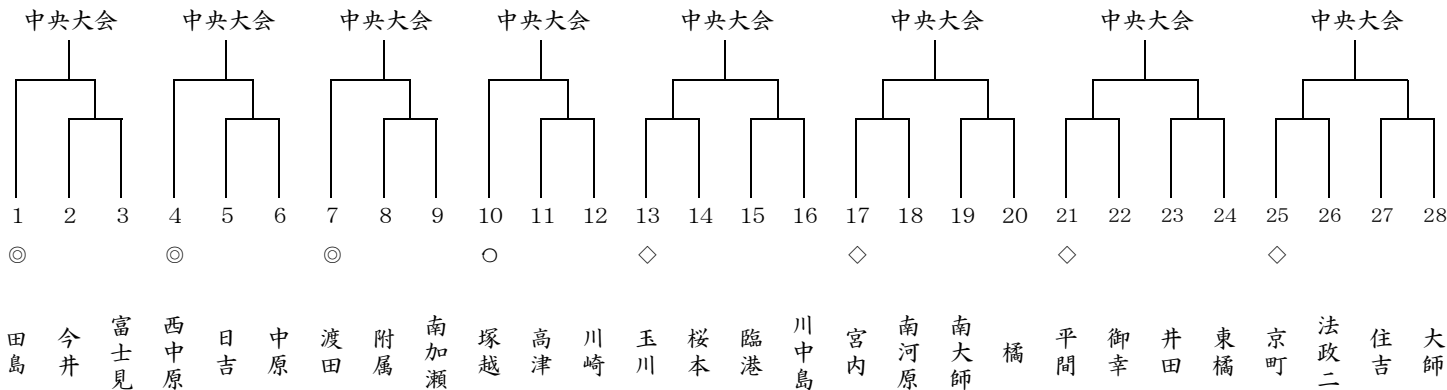

川崎市中学校春季バスケットボール大会

《女子の部》

南ブロック

- ◎ 4シード 田島, 渡田, 西中原
- 8シード 塚越
- ◇ 16シード 京町, 平間, 玉川, 宮内

会場校 ①橘・中原・大師・臨港・富士見

会場校 ②今井・平間・京町・渡田

北ブロック

- ◎ 4シード 白鳥
- 8シード 中野島, 南生田, はるひ野
- ◇ 16シード 宮崎, 有馬, 枳形, 生田