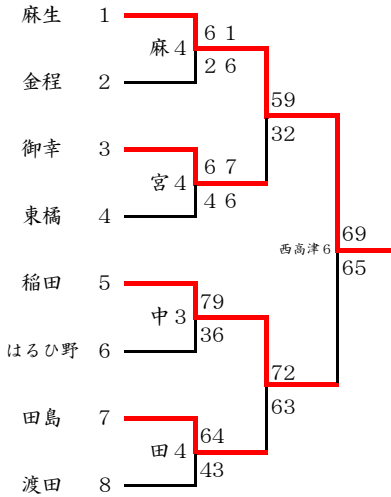

川崎市中学校新人大会 中央大会 バスケットボール

《 男子の部 》

《 女子の部 》

男子(西高津会場)

男子(西中原会場)

女子(西高津会場)

女子(西中原会場)

優勝	川崎市立麻生中学校
優勝	川崎市立有馬中学校
第3位	川崎市立稲田中学校
第3位	川崎市立南加瀬中学校
第5位	川崎市立田島中学校
第5位	川崎市立御幸中学校
第5位	川崎市立中野島中学校
第5位	川崎市立南菅中学校