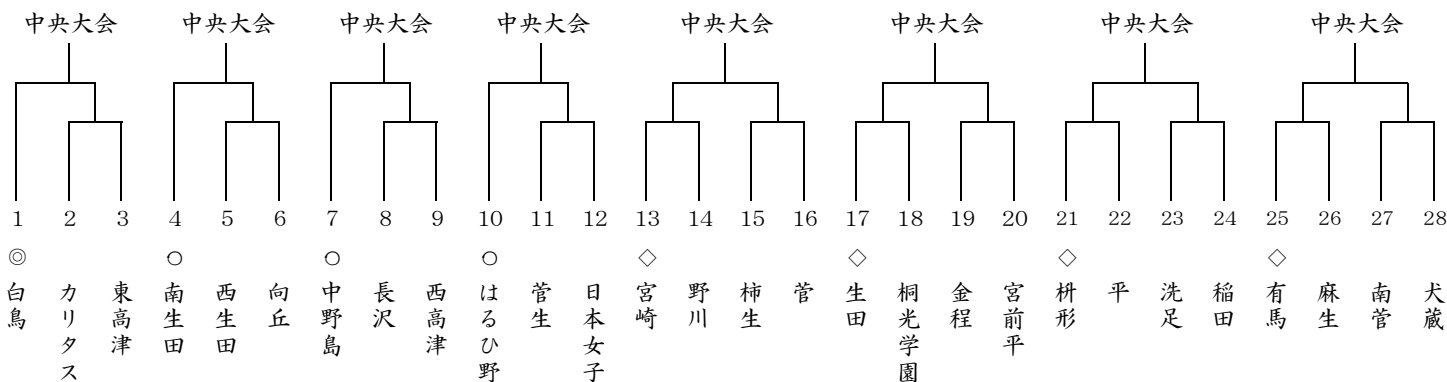

北ブロック

- ◎ 4シード 白鳥
- 8シード 中野島, 南生田, はるひ野
- 16シード 宮崎, 有馬, 枳形, 生田

会場校 ①向丘・菅生・東高津・南菅・柿生

会場校 ②枳形・宮崎・はるひ野・麻生

ありがとうございます。抽選はおしまいです。ご確認ができましたら、終了してください！