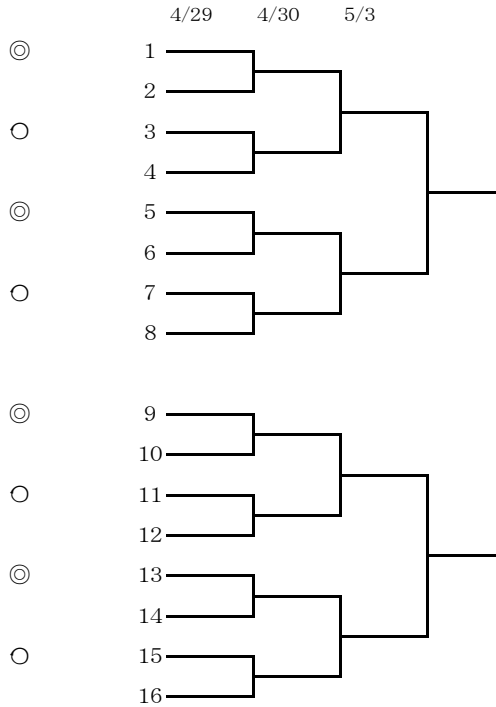

会場校 ①向丘・菅生・東高津・南菅・柿生

会場校 ②枳形・宮崎・はるひ野・麻生

ありがとうございます。抽選はおしまいです。ご確認ができましたら、終了してください！

2022年度

川崎市中学校春季バスケットボール大会

《 男子の部 》

《 女子の部 》

優勝	川崎市立	中学校
準優勝	川崎市立	中学校
第3位	川崎市立	中学校
第4位	川崎市立	中学校
第5位	川崎市立	中学校
第5位	川崎市立	中学校
第5位	川崎市立	中学校
第5位	川崎市立	中学校