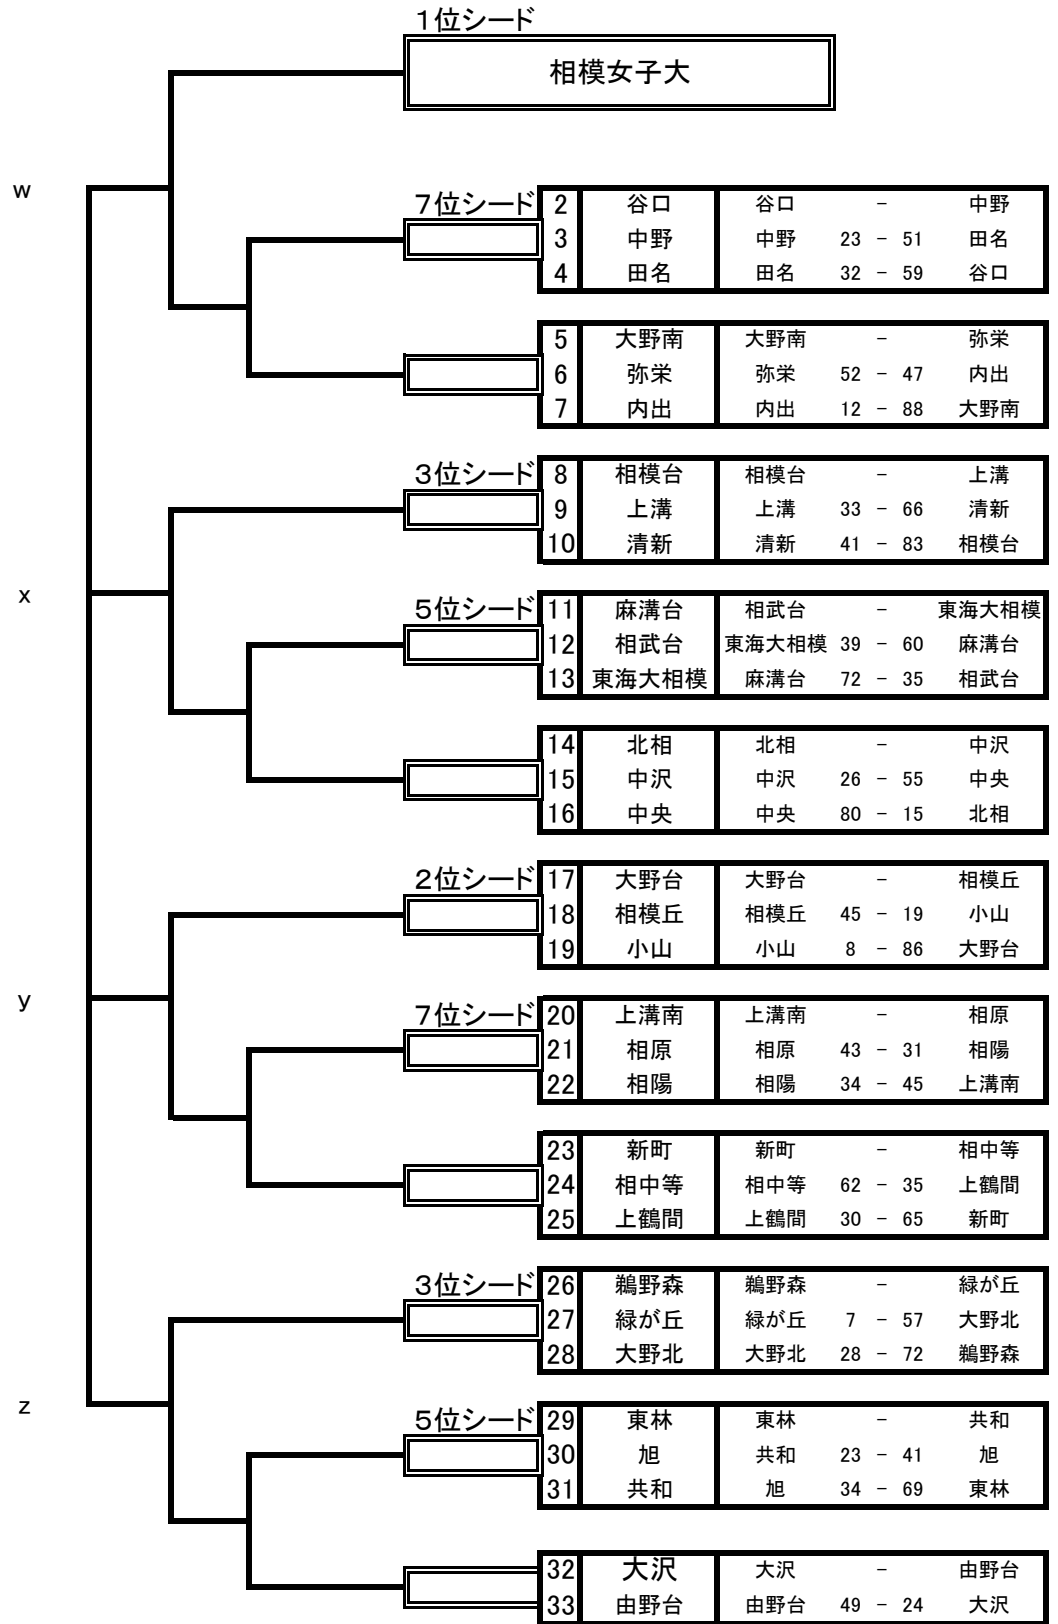

16. 組み合わせ (女子)

<決勝リーグ 7月21日・22日>

	w	x	y	z	順位
w					
x					
y					
z					