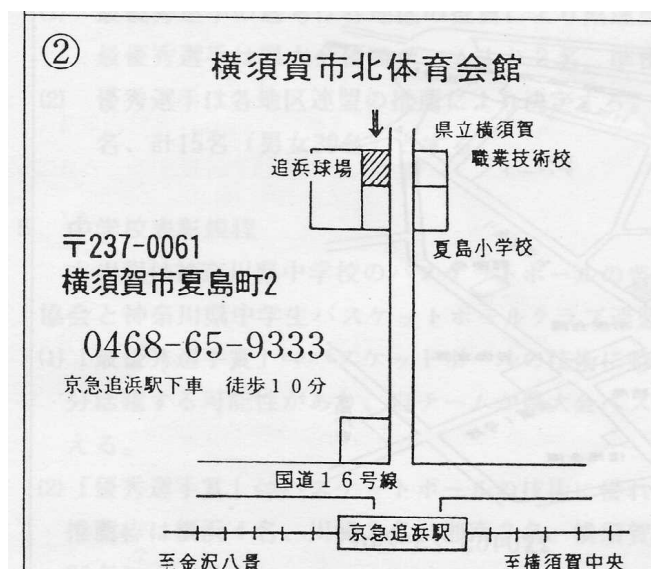

# 横須賀北体育会館 使用上の注意

- 1 体育館フロアー内は上履き（バッシュ）を使用してください。脱いだ外履きはシューズ袋に入れて持ち歩いてください。上下履きの区別をしっかりとつけてください。
- 2 観客席での飲食はかまいませんが、**ゴミは必ず持ち帰ってください。**
- 3 ボールの使用はフロアーだけです。
- 4 更衣室、自販機、エレベーターの生徒使用は禁止します。
- 5 トイレは丁寧に使用してください。
- 6 チーム関係者はフロアー中央の応援席で応援してください。
- 7 観客席（4F）は、座席数が少ないためお互いに譲り合って使用して下さい。
- 8 試合をするチームは、コート横に荷物置き用のロッカーがありますので、観客席に置いたままにせず、必ずおろしてロッカーに入れて試合をしてください。
- 9 小体育室（4F）を選手の荷物置き場として開放します。小体育室はバッシュ不可、飲食禁止です。ゴミの始末をきちんとし、きれいな状態で退出してください。
- 10 駐車場は有料（スタジアム横）にありますが、混雑が予想されます。できるだけ公共の交通機関を利用して来場してください。

※ 一般生徒は8：30の入場となります。