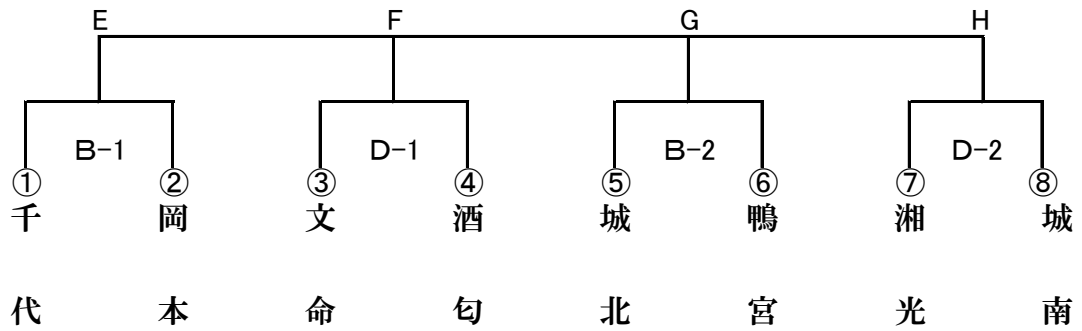

2 組み合わせ
《男子》

《女子》

男子決勝リーグ: 上位2チームは県大会出場

					勝	敗
		{ - - - }	{ - - - }	{ - - - }	勝	敗
	{ - - - }		{ - - - }	{ - - - }	勝	敗
	{ - - - }	{ - - - }		{ - - - }	勝	敗
	{ - - - }	{ - - - }	{ - - - }		勝	敗

女子決勝リーグ:上位2チームは県大会出場

					勝 敗
		{ - - - - }	{ - - - - }	{ - - - - }	勝 敗 位
	{ - - - - }		{ - - - - }	{ - - - - }	勝 敗 位
	{ - - - - }	{ - - - - }		{ - - - - }	勝 敗 位
	{ - - - - }	{ - - - - }	{ - - - - }		勝 敗 位

3 競技日程

7月24日(火) 小田原アリーナBコート

コート主任 山口(南足柄) 審判主任

順	時刻	姓	対戦	オフィシャル	審判	TO担当
1	9:30	f	千代 - 岡本	橘f		
2	10:50	f	城北 - 鴨宮			
3	12:10	m	城南 - 足柄台	B1負		
4	13:30	m	千代 - 湘光	B2負		
5	14:50	f	A1勝 - C1勝	B3負		
6	16:10	m	A3勝 - C3勝	B4負		

7月24日(火) 小田原アリーナDコート