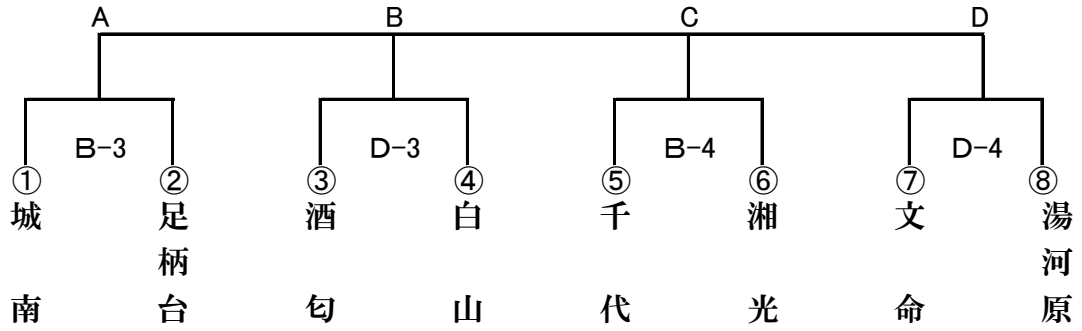

2 組み合わせ
《男子》

《女子》

男子決勝リーグ: 上位2チームは県大会出場

					勝	敗
		{ - - - }	{ - - - }	{ - - - }	勝	敗
	{ - - - }		{ - - - }	{ - - - }	勝	敗
	{ - - - }	{ - - - }		{ - - - }	勝	敗
	{ - - - }	{ - - - }	{ - - - }		勝	敗

女子決勝リーグ:上位2チームは県大会出場

					勝 敗
		{ - - - - }	{ - - - - }	{ - - - - }	勝 敗 位
	{ - - - - }		{ - - - - }	{ - - - - }	勝 敗 位
	{ - - - - }	{ - - - - }		{ - - - - }	勝 敗 位
	{ - - - - }	{ - - - - }	{ - - - - }		勝 敗 位

3 競技日程

7月24日(火) 小田原アリーナBコート