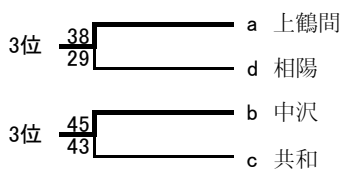

13. 組み合わせ（女子）

3位決定

- 優勝 相模女子大学中学部
 2位 相模原市立新町中学校
 3位 相模原市立上鶴間中学校
 3位 相模原市立中沢中学校