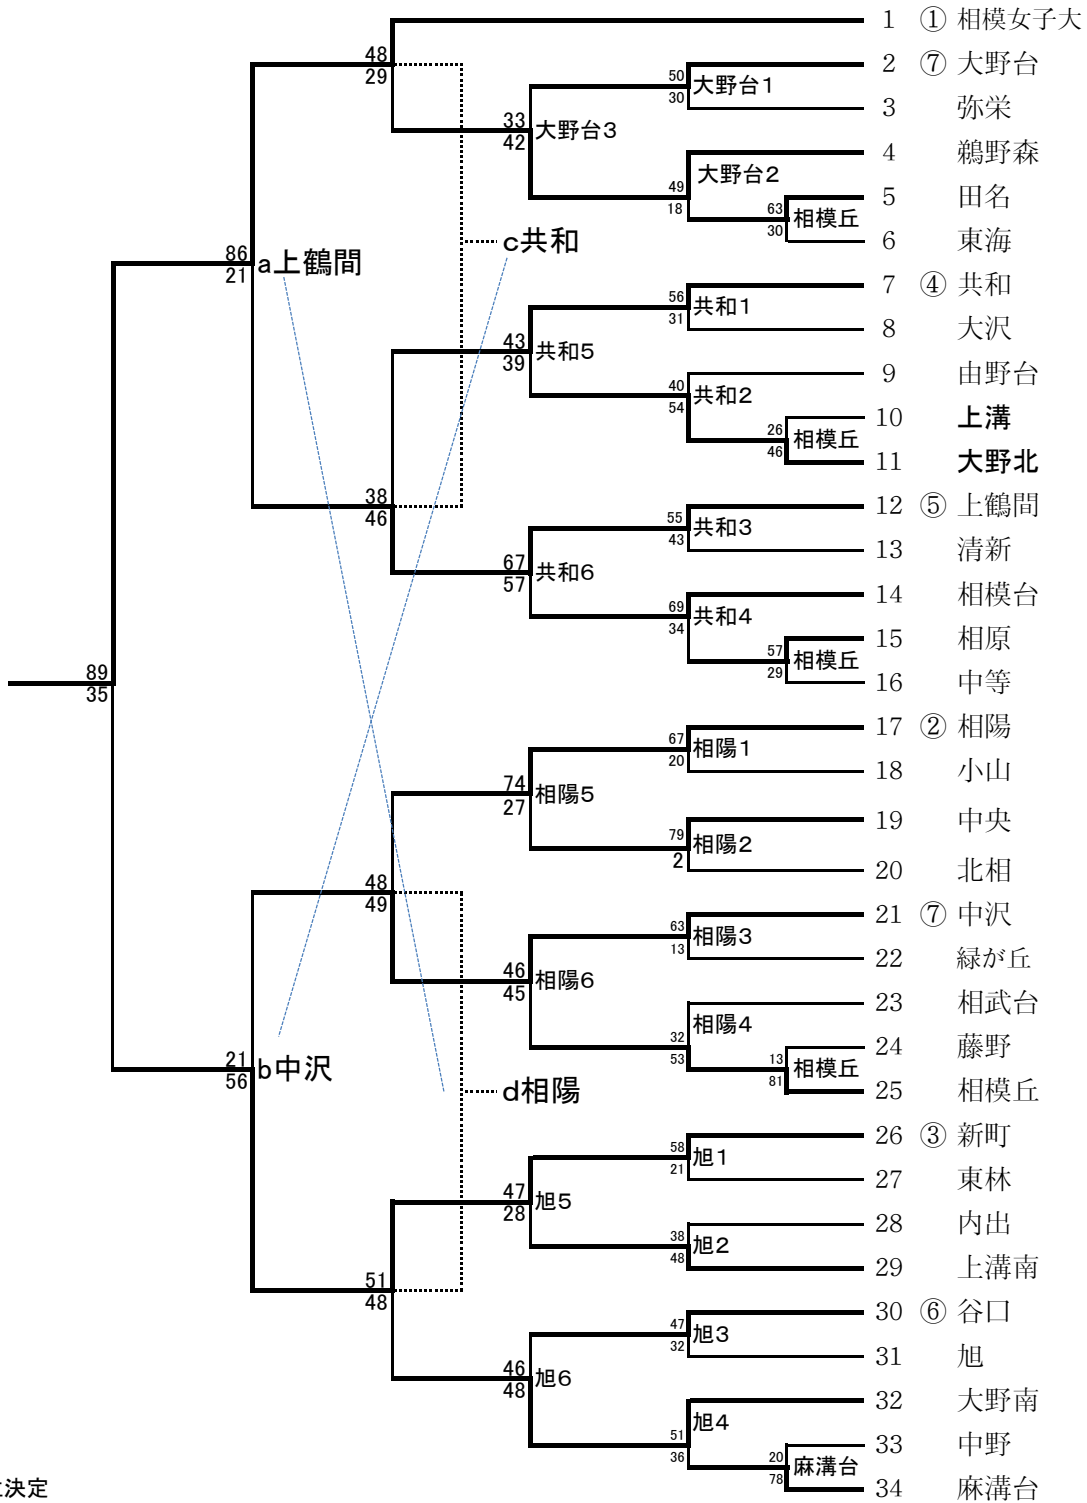

13. 組み合わせ（女子）

3位決定

- 優勝 相模女子大学中学部
 2位 相模原市立新町中学校
 3位 相模原市立上鶴間中学校
 3位 相模原市立中沢中学校