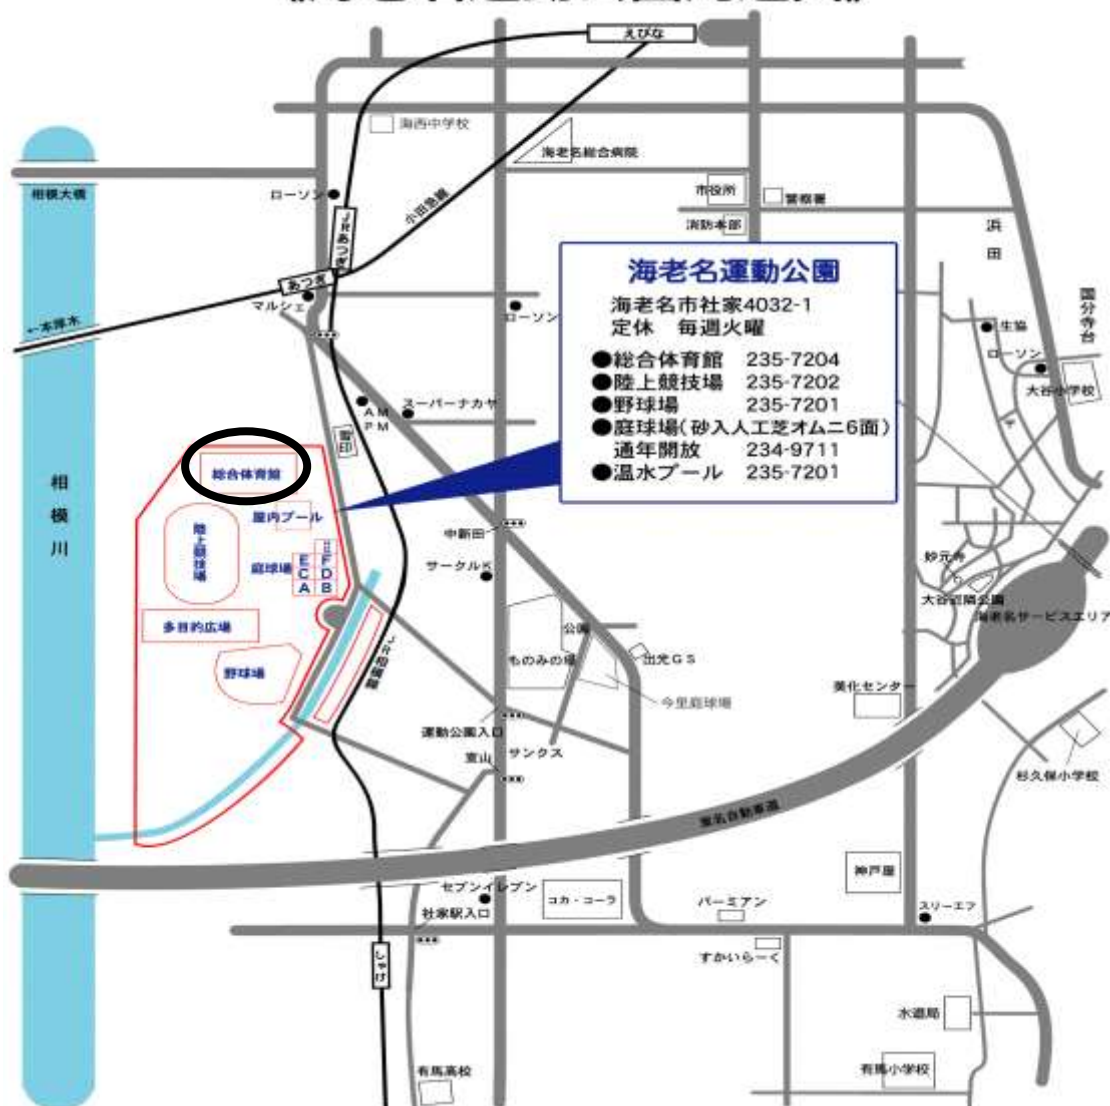

海老名運動公園総合体育館 利用上の注意

役員 8 : 3 0 入 場 選手 および 一般 8 : 5 0 入 場

1. フロアおよびロビーのみバスケットボールシューズを履いてください。フロア以外の場所は必ず外履きを履いてください。
2. 脱いだ外履きはシューズ袋に入れて持ち歩いてください。
3. 使用できるのは、フロアと2階観客席のみです。それ以外は立ち入らないようにしてください。
4. エレベーターは使用禁止です。
5. ゴミは必ず持ち帰るようにしてください。
6. ボールの使用はフロアのみです。それ以外のところでの使用は禁止です。
7. 外の遊具は使用しないでください。外のアップは一般の方に配慮して行ってください。
8. ロビー付近は一般の利用者も使用します。用のない生徒は2階観客席にいるようにしてください。また、生徒を集めての指導はフロア及び外でお願いします。
9. 2階窓付近のカーテンにさわらないでください。またカーテン裏での更衣も禁止です。荷物を置くことも禁止です。

《海老名運動公園周辺図》

小田急線および相模線「厚木」駅、もしくは相模線「社家」駅より徒歩約10分