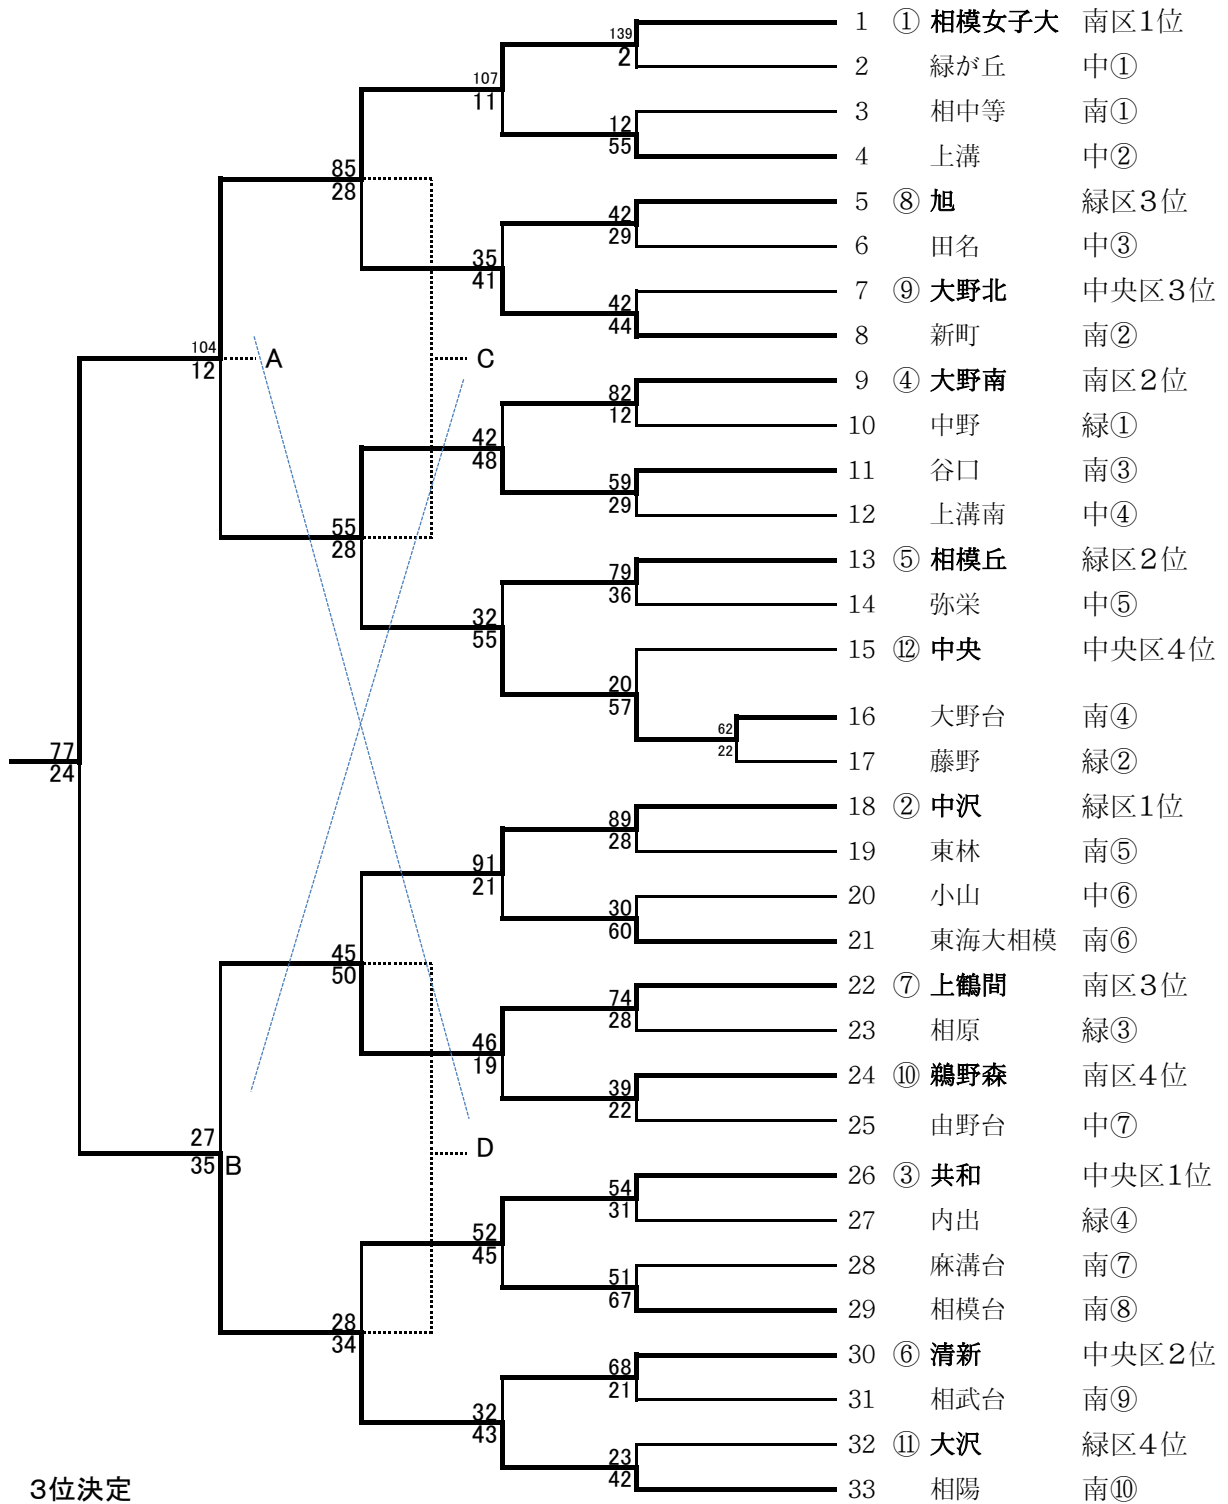

組み合わせ (女子)

3位決定

県大会出場5位

- 優勝 相模女子大学中学部
- 2位 相模原市立相陽中学校
- 3位 相模原市立新町中学校
- 3位 相模原市立共和中学校
- 5位 相模原市立上鶴間中学校
- 5位 相模原市立谷口中学校