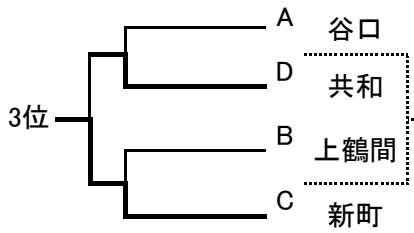

組み合わせ (女子)

3位決定

県大会出場5位

- 優勝 相模女子大学中学部
- 2位 相模原市立相陽中学校
- 3位 相模原市立新町中学校
- 3位 相模原市立共和中学校
- 5位 相模原市立上鶴間中学校
- 5位 相模原市立谷口中学校